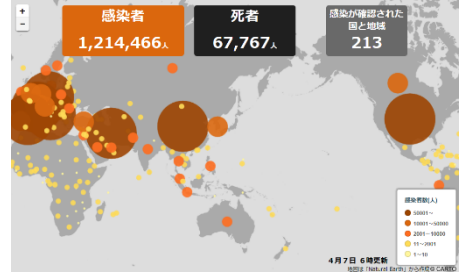

# はまなす

〒098-1601 興部町字興部元町

電話 0158-82-2303 FAX 0158-82-2672

年間主題 「 愛し合う元気な仲間（ともだち・自然・動物・資源を大切にしよう） 」

4月聖句 『 神は愛です。 』（新約聖書 ヨハネ第1の手紙 4章 16節）

<巻頭言> 新年度スタートです。新型コロナウイルスの感染を予防しましょう 園長 小山哲夫

卒園式には雪景色だった園庭も、例年にも増して暖かい春の兆しに急かされて、あっという間に春を迎えることができました。しかしながら、新型コロナウイルス感染症が昨年の11月に中国武漢で発生が確認され、瞬く間に拡大し4/6現在、世界で121万人以上の感染が確認され、不安な毎日が続いています。

幼稚園も感染防止のために2月27日から春休みいっぱい臨時休園し、感染防止対策をしながらやっと4/7に始業日となりました。北海道の感染は横ばい状況ですが、

東京・大阪方面の感染が急速に拡大し、政府は4/7に緊急事態宣言をしました。東京の感染状況はオリンピック延期が決まって激増しました。どう考えてもオリンピック開催強硬派・経済を優先する勢力の影響だと思いません。どうして日本は「人命が最優先」とならないのでしょうか。もっと早く宣言すべきであり、タイミングを逸した感が否めません。長女（笑加）が東京に在住していますので個人的にもとても心配です。